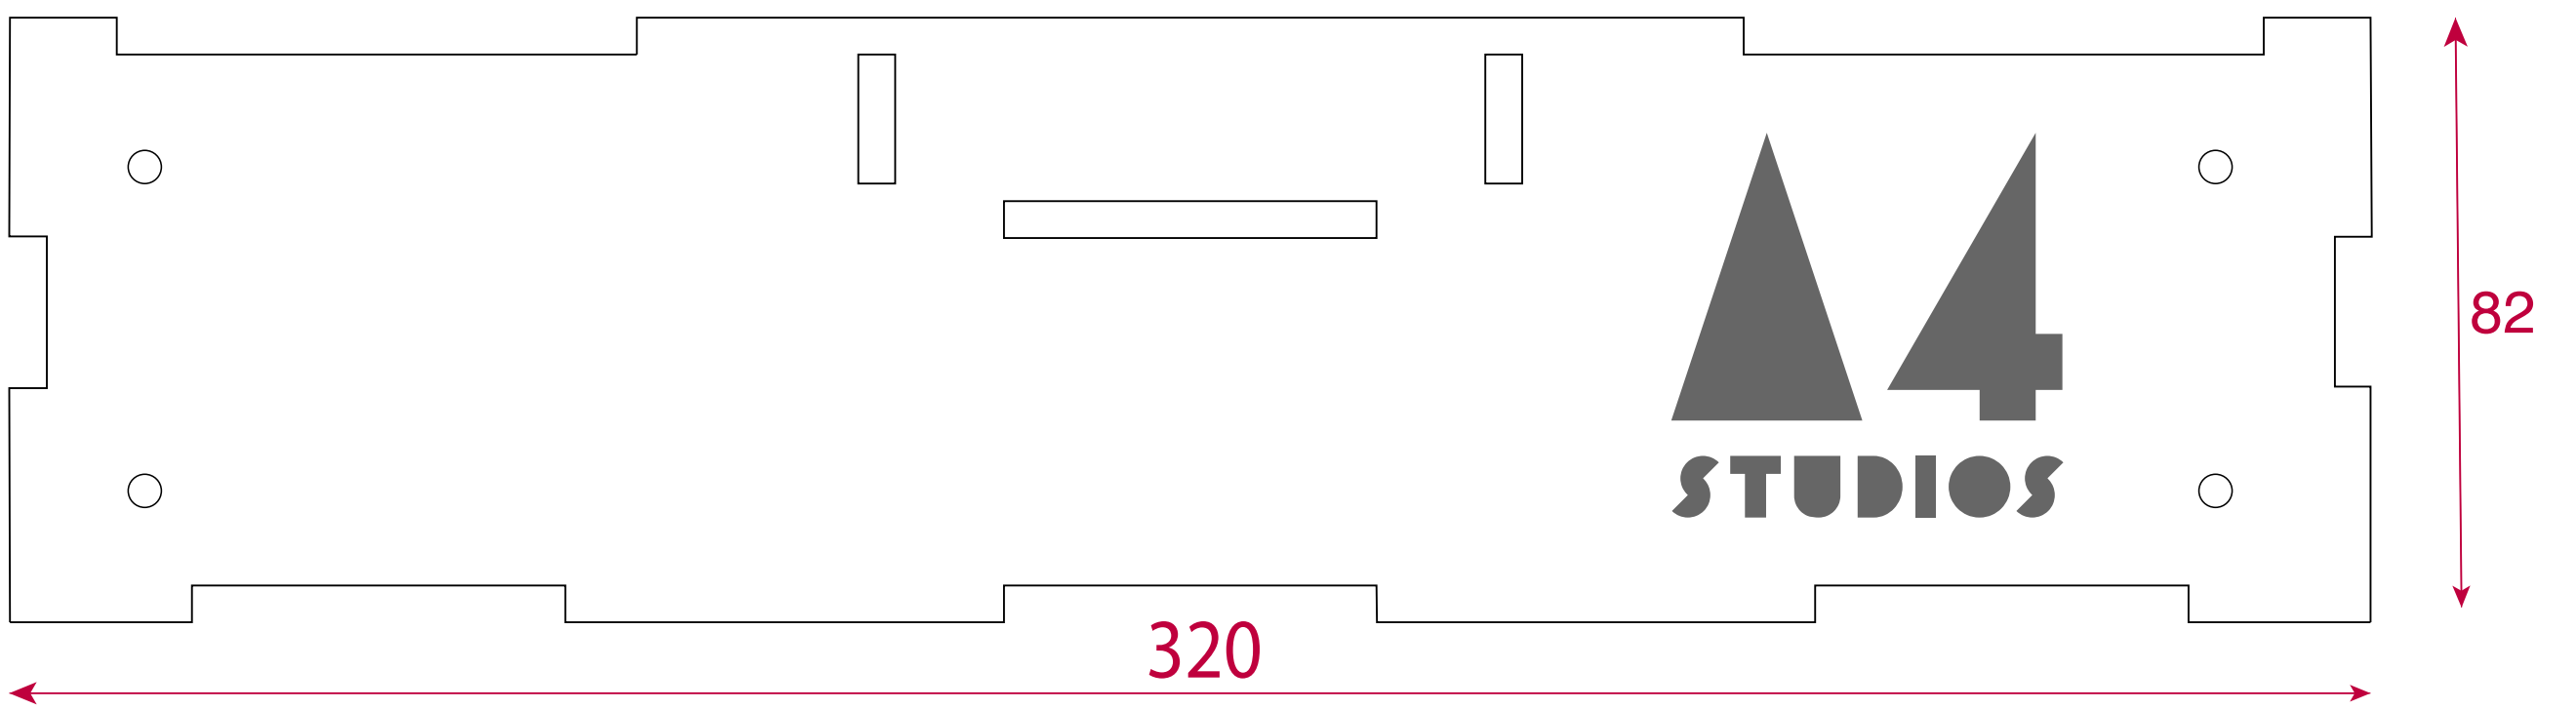

360

82

320

5mm 密度板

灰色的字体都是雕刻的
1.5mm