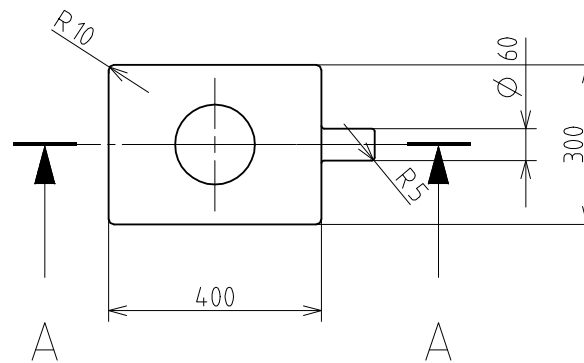

SECTION A-A

SCHAAL	MATERIAAL:	NORM: IS02768mk	GROEP:	DATUM: 20/01/16
1:	Smoke generator case		NAM: Groep human wash	
		Hogeschool West-Vlaanderen Campus GKG Kortrijk	ID PART: Rookmachine ID DWG: Rookmachine_dwg1	A4