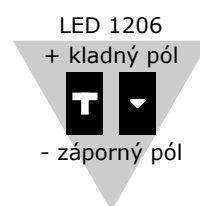

PŘÍVĚŠEK ČTVEREC

JIRI PRAUS

1. Obrys

2. SMD LEDky

3. Držák baterie a očko

4. CR2025 baterie