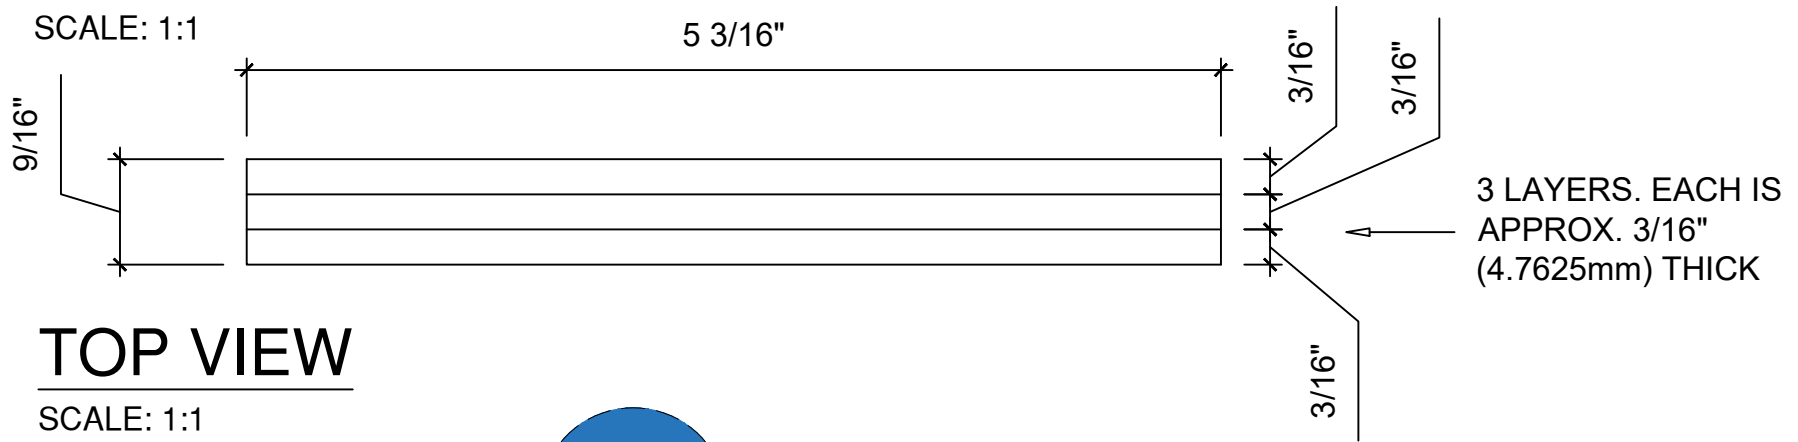

# SIDE PROFILE

SCALE: 1:1

# TOP VIEW

SCALE: 1:1